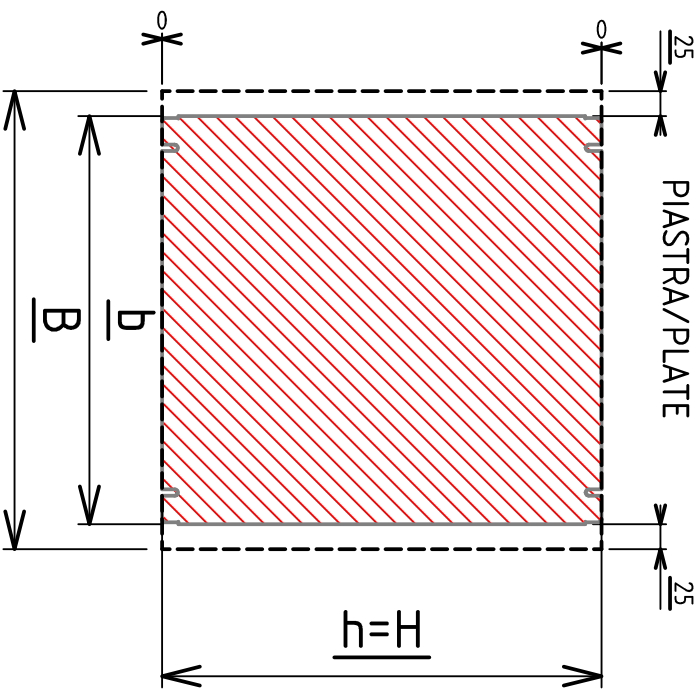

ARTICOLO/ARTICLE: P.LS-LB LATERAL BOX

DIMENSIONI/DIMENSIONS			PIASTRA/PLATE		
H	B	P	h	b	
USARE MISURE CON MULTIPLI DI 50mm / MEASURES USE A MULTIPLE OF 50mm					

VISTA INTERNA/INSIDE VIEW

DOPPIO BOX DOPO H600  
DOUBLE BOX AFTER H600

PIASTRA FISSA/FIXED PLATE 25mm

VISTA LATERALE

VISTA FRONTALE/FRONT VIEW

GUARNIZIONE DI TENUTA AUTOADESIVA A CELLULE CHIUSE  
CELL SPONGE RUBBER  
PORTA LISCIA SENZA SUPPORTI FORATI  
NO INTERNAL SUPPORT PRE-DRILLED

PIASTRA/PLATE