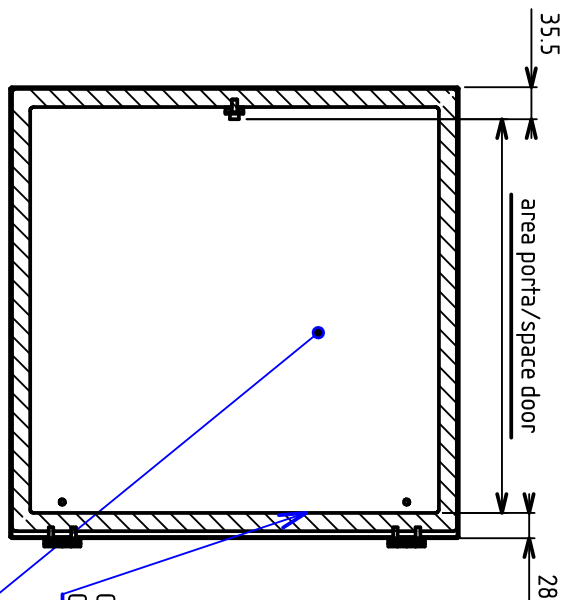

ARTICOLO/ARTICLE: P.LS-LB LATERAL BOX

DIMENSIONI/DIMENSIONS			PIASTRA/PLATE		
H	B	P	h	b	
USARE MISURE CON MULTIPLI DI 50mm / MEASURES USE A MULTIPLE OF 50mm					

VISTA INTERNA/INSIDE VIEW

DOPPIO BOX DOPO H600  
DOUBLE BOX AFTER H600

PIASTRA FISSA/FIXED PLATE 25mm

VISTA LATERALE

VISTA FRONTALE/FRONT VIEW

GUARNIZIONE DI TENUTA AUTOADESIVA A CELLULE CHIUSE  
CELL SPONGE RUBBER  
PORTA LISCIA SENZA SUPPORTI FORATI  
NO INTERNAL SUPPORT PRE-DRILLED

PIASTRA/PLATE