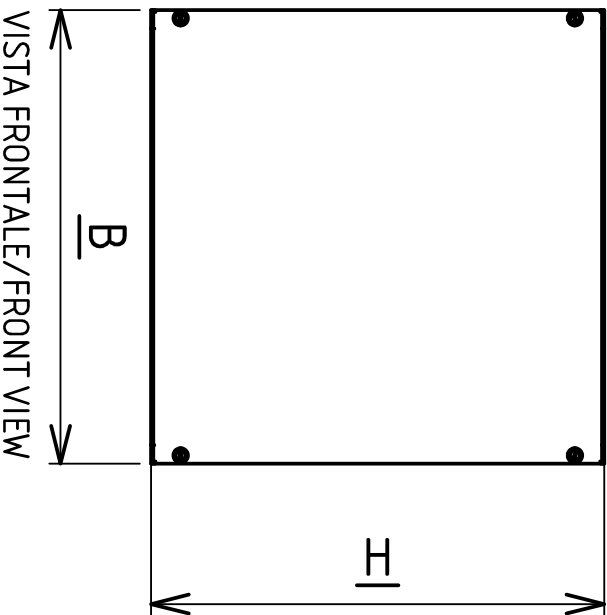

VITI DI CHIUSURA CON GUARNIZIONE
LOCKING BOLTS WITH SEAL

VISTA INTERNA/INSIDE VIEW

GUARNIZIONE DI TENUTA AUTOADESIVA A CELLULE CHIUSE
CELL SPONGE RUBBER
PORTA LISCIA SENZA SUPPORTI FORATI
NO INTERNAL SUPPORT PRE-DRILLED

DIMENSIONI/DIMENSIONS				PIASTRA/PLATE	
H	B	P	h	b	
USARE MISURE CON MULTIPALI DI 50mm /MEASURES USE A MULTIPLE OF 50mm					

PIASTRA FISSA/FIXED PLATE

PIASTRA/PLATE

VISTA LATERALE

VISTA FRONTALE/FRONT VIEW