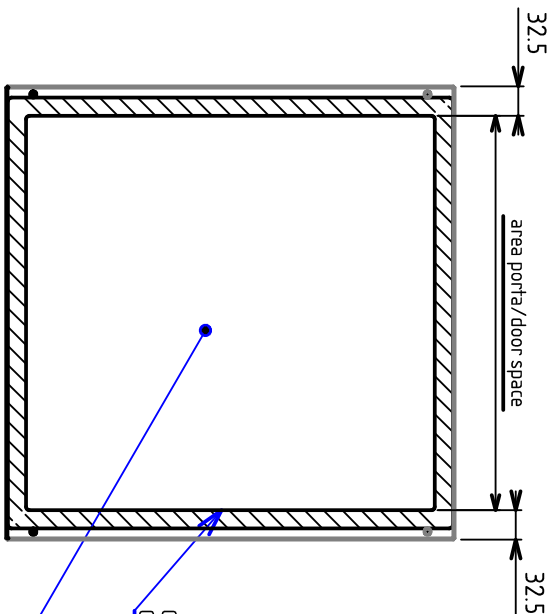

VITI DI CHIUSURA CON GUARNIZIONE
LOCKING BOLTS WITH SEAL

VISTA INTERNA/INSIDE VIEW

GUARNIZIONE DI TENUTA AUTOADESIVA A CELLULE CHIUSE
CELL SPONGE RUBBER
PORTA LISCIA SENZA SUPPORTI FORATI
NO INTERNAL SUPPORT PRE-DRILLED

DIMENSIONI/DIMENSIONS				PIASTRA/PLATE	
H	B	P	h	b	
USARE MISURE CON MULTIPALI DI 50mm /MEASURES USE A MULTIPLE OF 50mm					

PIASTRA FISSA/FIXED PLATE

PIASTRA/PLATE

VISTA LATERALE

VISTA FRONTALE/FRONT VIEW