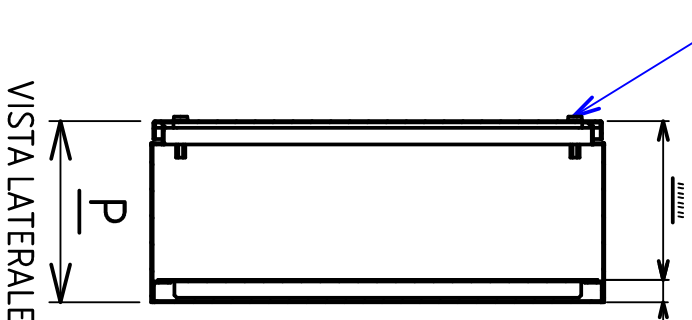

VITI DI CHIUSURA CON GUARNIZIONE
LOCKING BOLTS WITH SEAL

VISTA INTERNA/INSIDE VIEW

GUARNIZIONE DI TENUTA AUTOADESIVA A CELLULE CHIUSE
CELL SPONGE RUBBER
PORTA LISCIA SENZA SUPPORTI FORATI
NO INTERNAL SUPPORT PRE-DRILLED

DIMENSIONI/DIMENSIONS				PIASTRA/PLATE	
H	B	P	h	b	
USARE MISURE CON MULTIPALI DI 50mm /MEASURES USE A MULTIPLE OF 50mm					

PIASTRA FISSA/FIXED PLATE

PIASTRA/PLATE

VISTA LATERALE

VISTA FRONTALE/FRONT VIEW