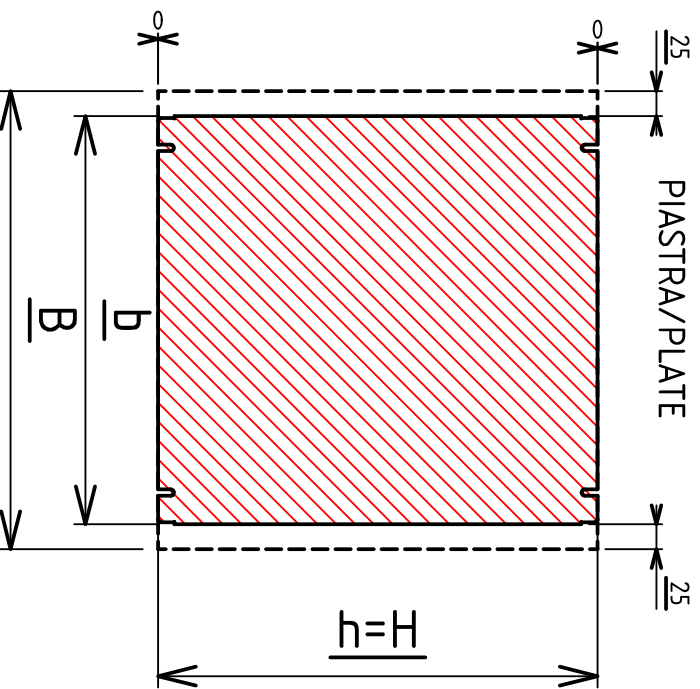

VITI DI CHIUSURA CON GUARNIZIONE
LOCKING BOLTS WITH SEAL

VISTA INTERNA/INSIDE VIEW

GUARNIZIONE DI TENUTA AUTOADESIVA A CELLULE CHIUSE
CELL SPONGE RUBBER
PORTA LISCIA SENZA SUPPORTI FORATI
NO INTERNAL SUPPORT PRE-DRILLED

DIMENSIONI/DIMENSIONS				PIASTRA/PLATE	
H	B	P	h	b	
USARE MISURE CON MULTIPALI DI 50mm /MEASURES USE A MULTIPLE OF 50mm					

PIASTRA FISSA/FIXED PLATE

PIASTRA/PLATE

VISTA LATERALE

VISTA FRONTALE/FRONT VIEW