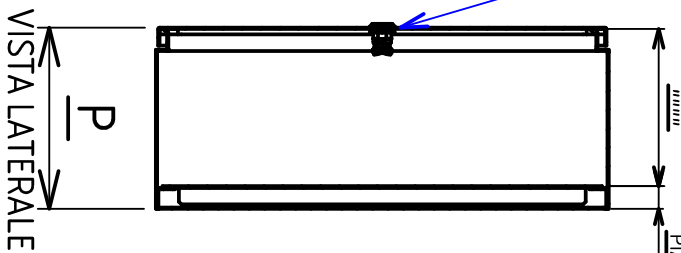

GUARNIZIONE DI TENUTA AUTOADESIVA A CELLULE CHIUSE
 CELL SPONGE RUBBER
 PORTA LISCIA SENZA SUPPORTI FORATI
 NO INTERNAL SUPPORTS PRE-DRILLED

DIMENSIONI/DIMENSIONS			PIASTRA/PLATE	
H	B	P	h	b
USARE MISURE CON MULTIPLI DI 50mm /MEASURES USE A MULTIPLE OF 50mm				

VISTA INTERNA/INSIDE VIEW

DOPPIO BOX DOPPO H500
 DOUBLE BOX AFTER H600

PIASTRA FISSA/FIXED PLATE 25mm

VISTA LATERALE

VISTA FRONTALE/FRONT VIEW

PIASTRA/PLATE