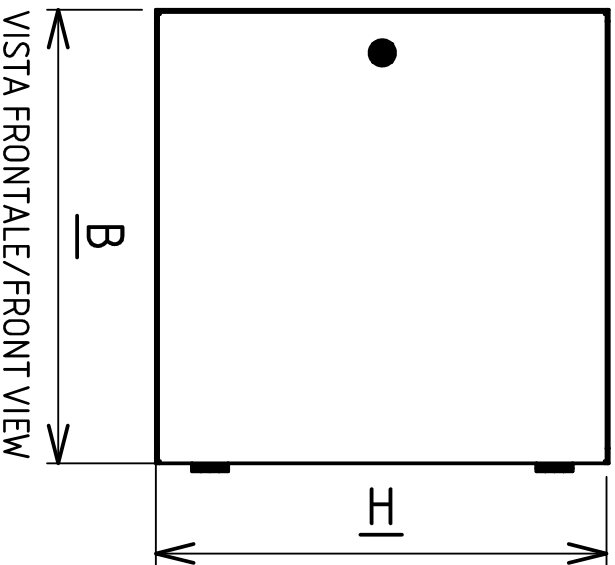

GUARNIZIONE DI TENUTA AUTOADESIVA A CELLULE CHIUSE
 CELL SPONGE RUBBER
 PORTA LISCIA SENZA SUPPORTI FORATI
 NO INTERNAL SUPPORTS PRE-DRILLED

DIMENSIONI/DIMENSIONS			PIASTRA/PLATE	
H	B	P	h	b
USARE MISURE CON MULTIPLI DI 50mm /MEASURES USE A MULTIPLE OF 50mm				

VISTA INTERNA/INSIDE VIEW

DOPPIO BOX DOPPO H500
 DOUBLE BOX AFTER H600

PIASTRA FISSA/FIXED PLATE 25mm

VISTA LATERALE

VISTA FRONTALE/FRONT VIEW

PIASTRA/PLATE