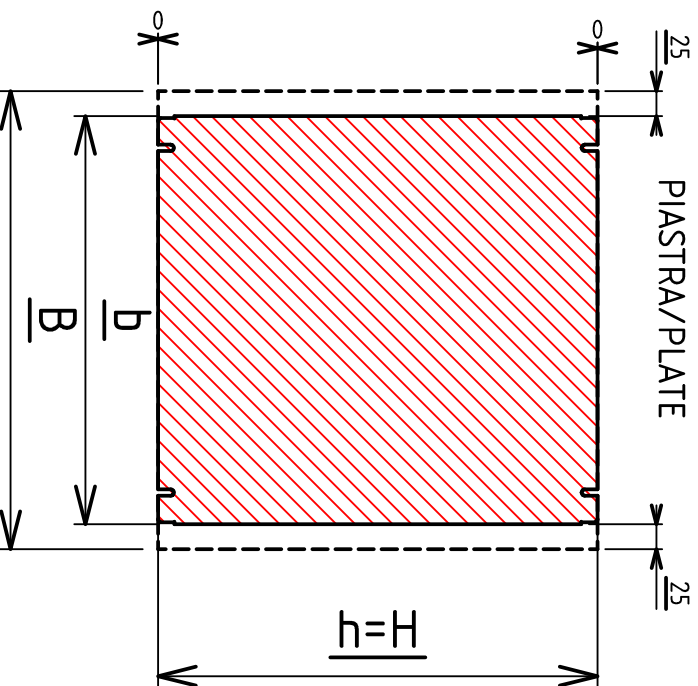

GUARNIZIONE DI TENUTA AUTOADESIVA A CELLULE CHIUSE
 CELL SPONGE RUBBER
 PORTA LISCIA SENZA SUPPORTI FORATI
 NO INTERNAL SUPPORTS PRE-DRILLED

DIMENSIONI/DIMENSIONS			PIASTRA/PLATE	
H	B	P	h	b
USARE MISURE CON MULTIPLI DI 50mm /MEASURES USE A MULTIPLE OF 50mm				

VISTA INTERNA/INSIDE VIEW

DOPPIO BOX DOPPO H500
 DOUBLE BOX AFTER H600

PIASTRA FISSA/FIXED PLATE 25mm

VISTA LATERALE

VISTA FRONTALE/FRONT VIEW

PIASTRA/PLATE