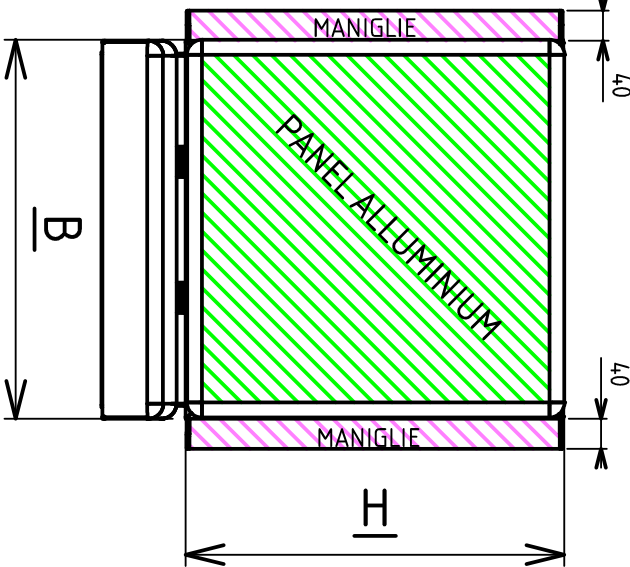

ARTICOLO/ARTICLE: M.W.S-C1			
DIMENSIONI/DIMENSION			
H	B	P	P1

VISTA FRONTALE/FRONT VIEW

PIASTRA SU PORTA  
PLATE ON DOOR

PIASTRA/PLATE

GUARNIZIONE DI TENUTA AUTOADESIVA A CELLULE CHIUSE  
CELL SPONGE RUBBER