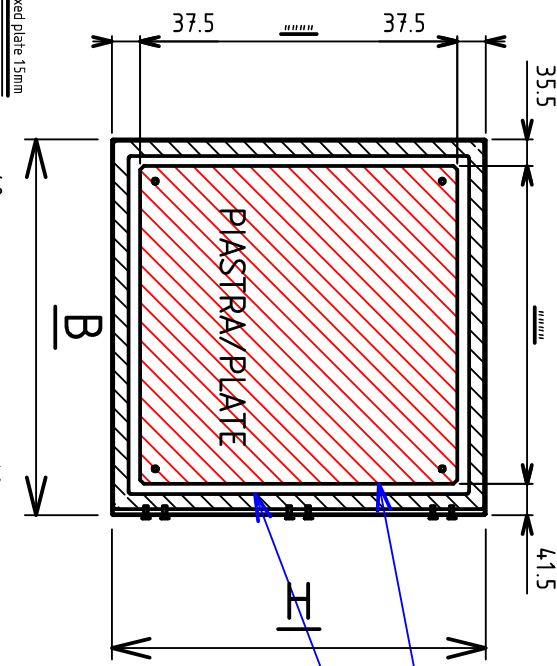

ARTICOLO/ARTICLE: M.W.S-C1			
DIMENSIONI/DIMENSION			
H	B	P	P1

VISTA FRONTALE/FRONT VIEW

PIASTRA SU PORTA  
PLATE ON DOOR

PIASTRA/PLATE

GUARNIZIONE DI TENUTA AUTOADESIVA A CELLULE CHIUSE  
CELL SPONGE RUBBER