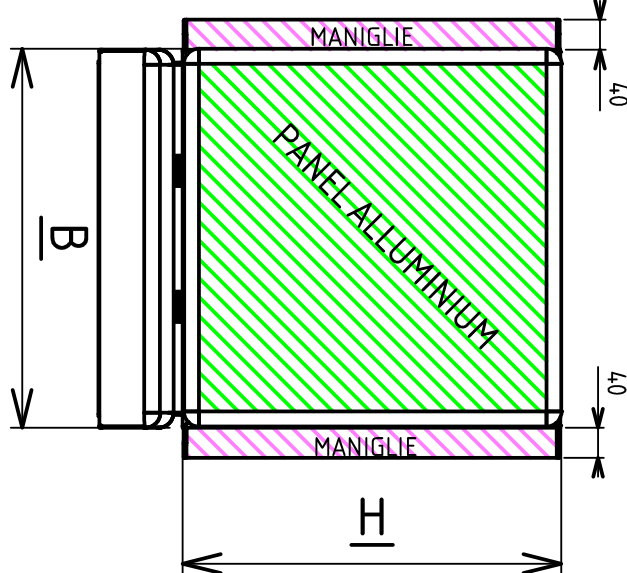

ARTICOLO/ARTICLE: M.W.S-C1D			
DIMENSIONI/DIMENSION			
H	B	P min 300mm	P1

PIASTRA SU PORTA
PLATE ON DOOR

PIASTRA/PLATE

GUARNIZIONE DI TENUTA AUTOADESIVA A CELLULE CHIUSE
CELL SPONGE RUBBER