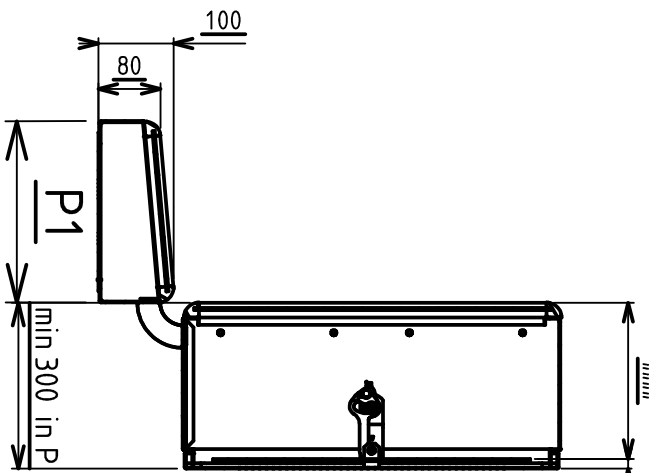

ARTICOLO/ARTICLE: M.W.S-C1D			
DIMENSIONI/DIMENSION			
H	B	P min 300mm	P1

PIASTRA SU PORTA
PLATE ON DOOR

PIASTRA/PLATE

GUARNIZIONE DI TENUTA AUTOADESIVA A CELLULE CHIUSE
CELL SPONGE RUBBER