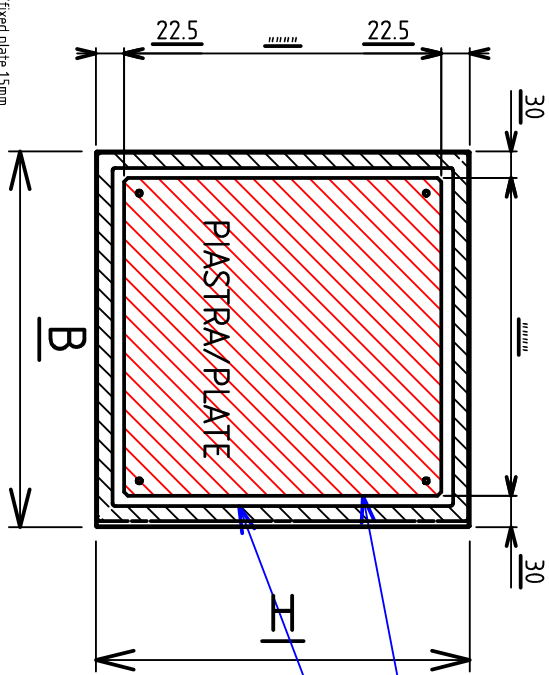

ARTICOLO/ARTICLE: M.W.S-C1D			
DIMENSIONI/DIMENSION			
H	B	P min 300mm	P1

PIASTRA SU PORTA
PLATE ON DOOR

PIASTRA/PLATE

GUARNIZIONE DI TENUTA AUTOADESIVA A CELLULE CHIUSE
CELL SPONGE RUBBER