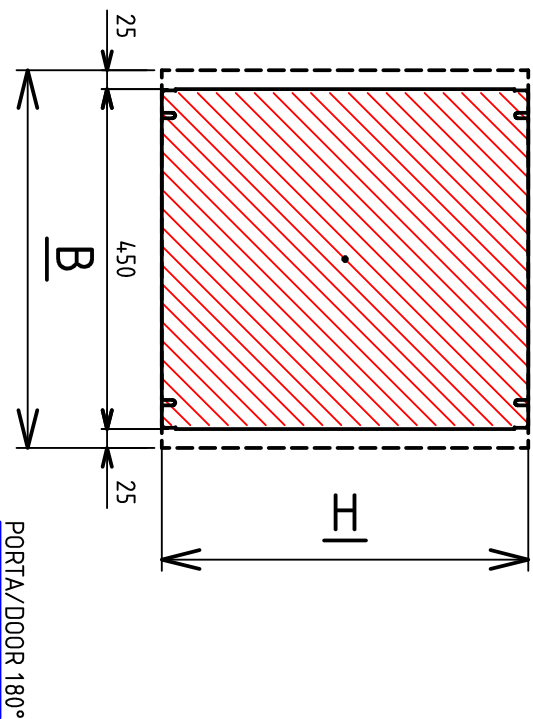

ARTICOLO/ARTICLE: M.W.S-C3

DIMENSIONI/DIMENSION

H	B	P

PIASTRA/PLATE

PORTA CON PANNELLO ALLUMINIO
DOOR PANEL WITH ALUMINIUM

VISTA LATERALE

VISTA FRONTALE/FRONT VIEW

PORTA/DOOR 180°

PANEL ALLUMINIUM