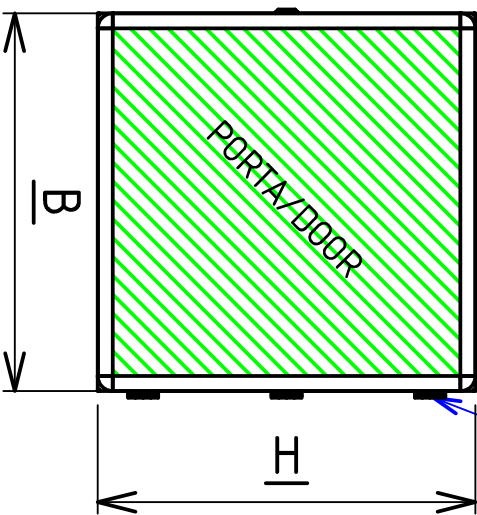

ARTICOLO/ARTICLE: M.W.S-C3

DIMENSIONI/DIMENSION

H	B	P

PIASTRA/PLATE

PORTA CON PANNELLO ALLUMINIO
DOOR PANEL WITH ALUMINIUM

VISTA LATERALE

VISTA FRONTALE/FRONT VIEW

PORTA/DOOR 180°