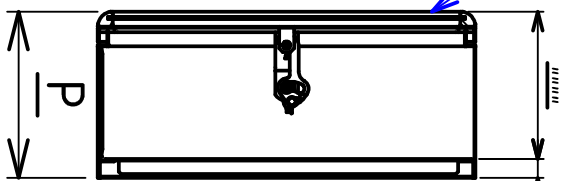

ARTICOLO/ARTICLE: M.W.S-C3

DIMENSIONI/DIMENSION

H	B	P

PIASTRA/PLATE

PORTA CON PANNELLO ALLUMINIO
DOOR PANEL WITH ALUMINIUM

VISTA LATERALE

VISTA FRONTALE/FRONT VIEW

PORTA/DOOR 180°