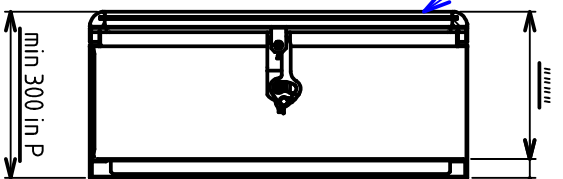

ARTICOLO/ARTICLE: M.W.S-C3D

DIMENSIONI/DIMENSION

H	B	P
		min 300mm

PIASTRA/PLATE

PORTA CON PANNELLO ALLUMINIO  
DOOR PANEL WITH ALUMINIUM

piastra fissa/fixed plate 25mm

VISTA LATERALE

PORTA/DOOR 180°