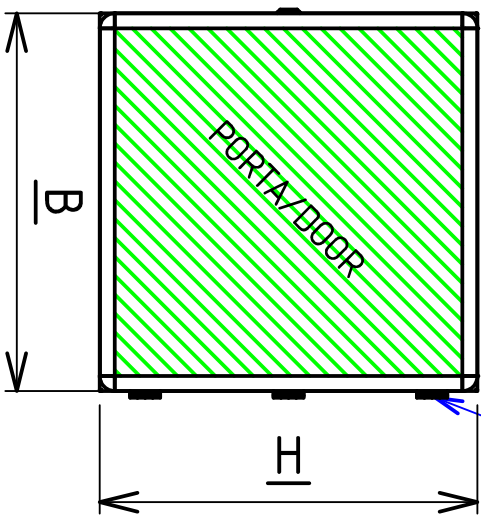

ARTICOLO/ARTICLE: M.W.S-C3D

DIMENSIONI/DIMENSION

H	B	P
		min 300mm

PIASTRA/PLATE

PORTA CON PANNELLO ALLUMINIO  
DOOR PANEL WITH ALUMINIUM

piastra fissa/fixed plate 25mm

VISTA LATERALE

PORTA/DOOR 180°