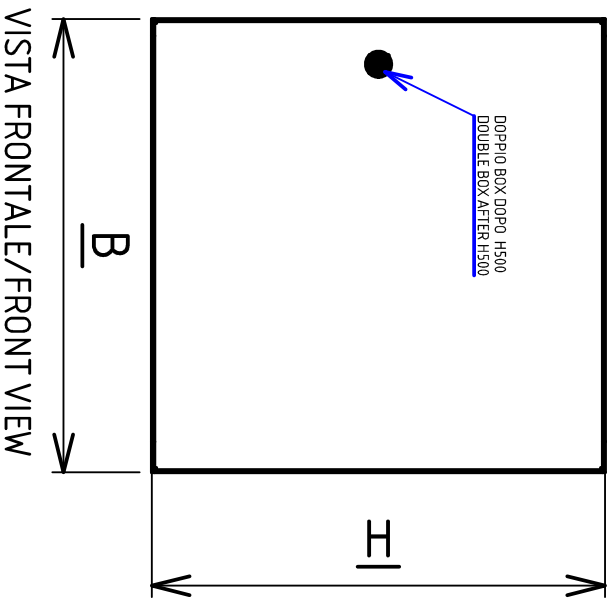

ARTICOLO/ARTICLE: C.R.A BS

VISTA INTERNA/INSIDE VIEW

SUPPORTI INTERNI PREFORATI PER SUPPORTO STRUMENTI  
INTERNAL SUPPORT PRE-DRILLED FOR MOUNTING COMPONENTS  
GUARNIZIONE DI TENUTA AUTOADESIVA A CELLULE CHIUSE  
CELL SPONGE RUBBER

piastra fissa/fixed plate 15mm

VISTA FRONTALE/FRONT VIEW

VISTA LATERALE/SIDE VIEW

PIASTRA/PLATE