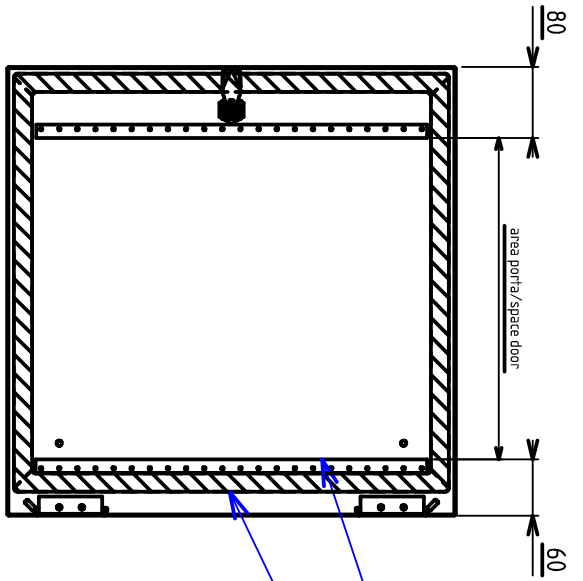

ARTICOLO/ARTICLE: C.R.A BS

VISTA INTERNA/INSIDE VIEW

SUPPORTI INTERNI PREFORATI PER SUPPORTO STRUMENTI  
INTERNAL SUPPORT PRE-DRILLED FOR MOUNTING COMPONENTS  
GUARNIZIONE DI TENUTA AUTOADESIVA A CELLULE CHIUSE  
CELL SPONGE RUBBER

piastra fissa/fixed plate 15mm

VISTA FRONTALE/FRONT VIEW

VISTA LATERALE/SIDE VIEW

PIASTRA/PLATE