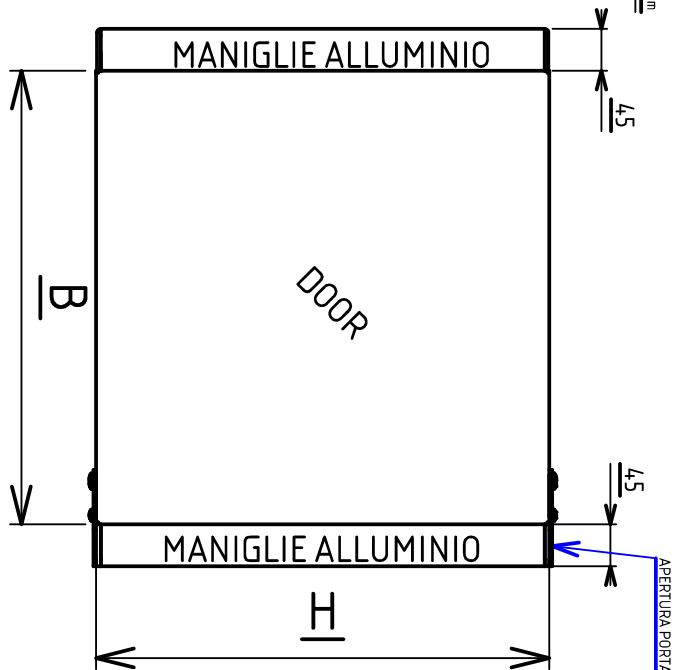

GUARNIZIONE DI TENUTA AUTOADESIVA A CELLULE CHIUSE
CELL SPONGE RUBBER
PORTA LISCA/SMOOTH DOOR

VISTA INTERNO PORTA/INSIDE VIEW DOOR

DIMENSIONI/DIMENSIONS		PIASTRA/PLATE	
H	B	P	h
			b

USARE MISURE COM MULTIPLI DI 50mm /MEASURES USE A MULTIPLE OF 50mm

VISTA LATERALE

VISTA FRONTALE/FRONT VIEW

PIASTRA/PLATE