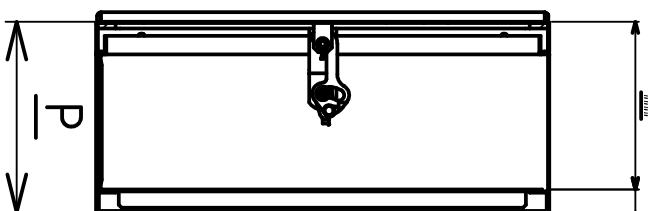

GUARNIZIONE DI TENUTA AUTOADESIVA A CELLULE CHIUSE
CELL SPONGE RUBBER
PORTA LISCA/SMOOTH DOOR

VISTA INTERNO PORTA/INSIDE VIEW DOOR

DIMENSIONI/DIMENSIONS		PIASTRA/PLATE	
H	B	P	h
			b

USARE MISURE COM MULTIPLI DI 50mm /MEASURES USE A MULTIPLE OF 50mm

VISTA LATERALE

VISTA FRONTALE/FRONT VIEW

PIASTRA/PLATE