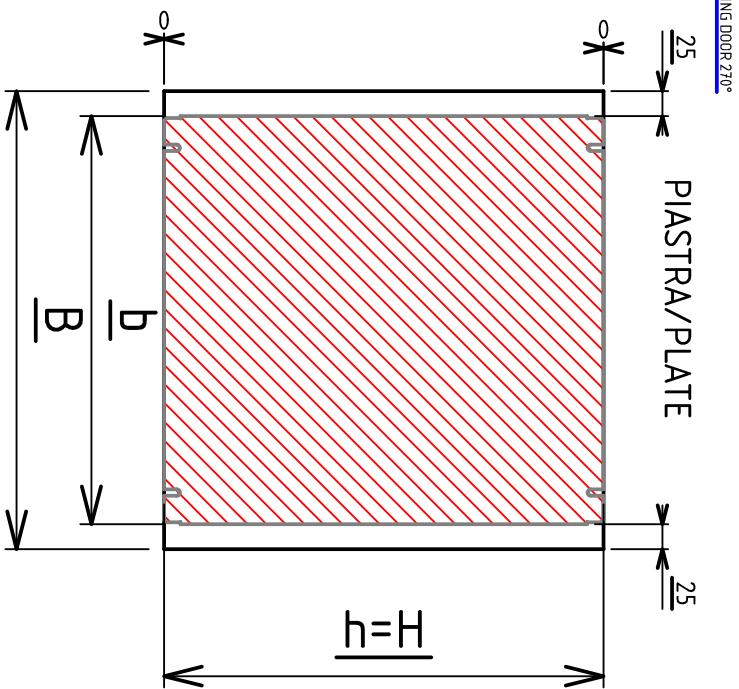

GUARNIZIONE DI TENUTA AUTOADESIVA A CELLULE CHIUSE
CELL SPONGE RUBBER
PORTA LISCA/SMOOTH DOOR

VISTA INTERNO PORTA/INSIDE VIEW DOOR

DIMENSIONI/DIMENSIONS		PIASTRA/PLATE	
H	B	P	h
			b

USARE MISURE COM MULTIPLI DI 50mm /MEASURES USE A MULTIPLE OF 50mm

VISTA LATERALE

VISTA FRONTALE/FRONT VIEW

PIASTRA/PLATE